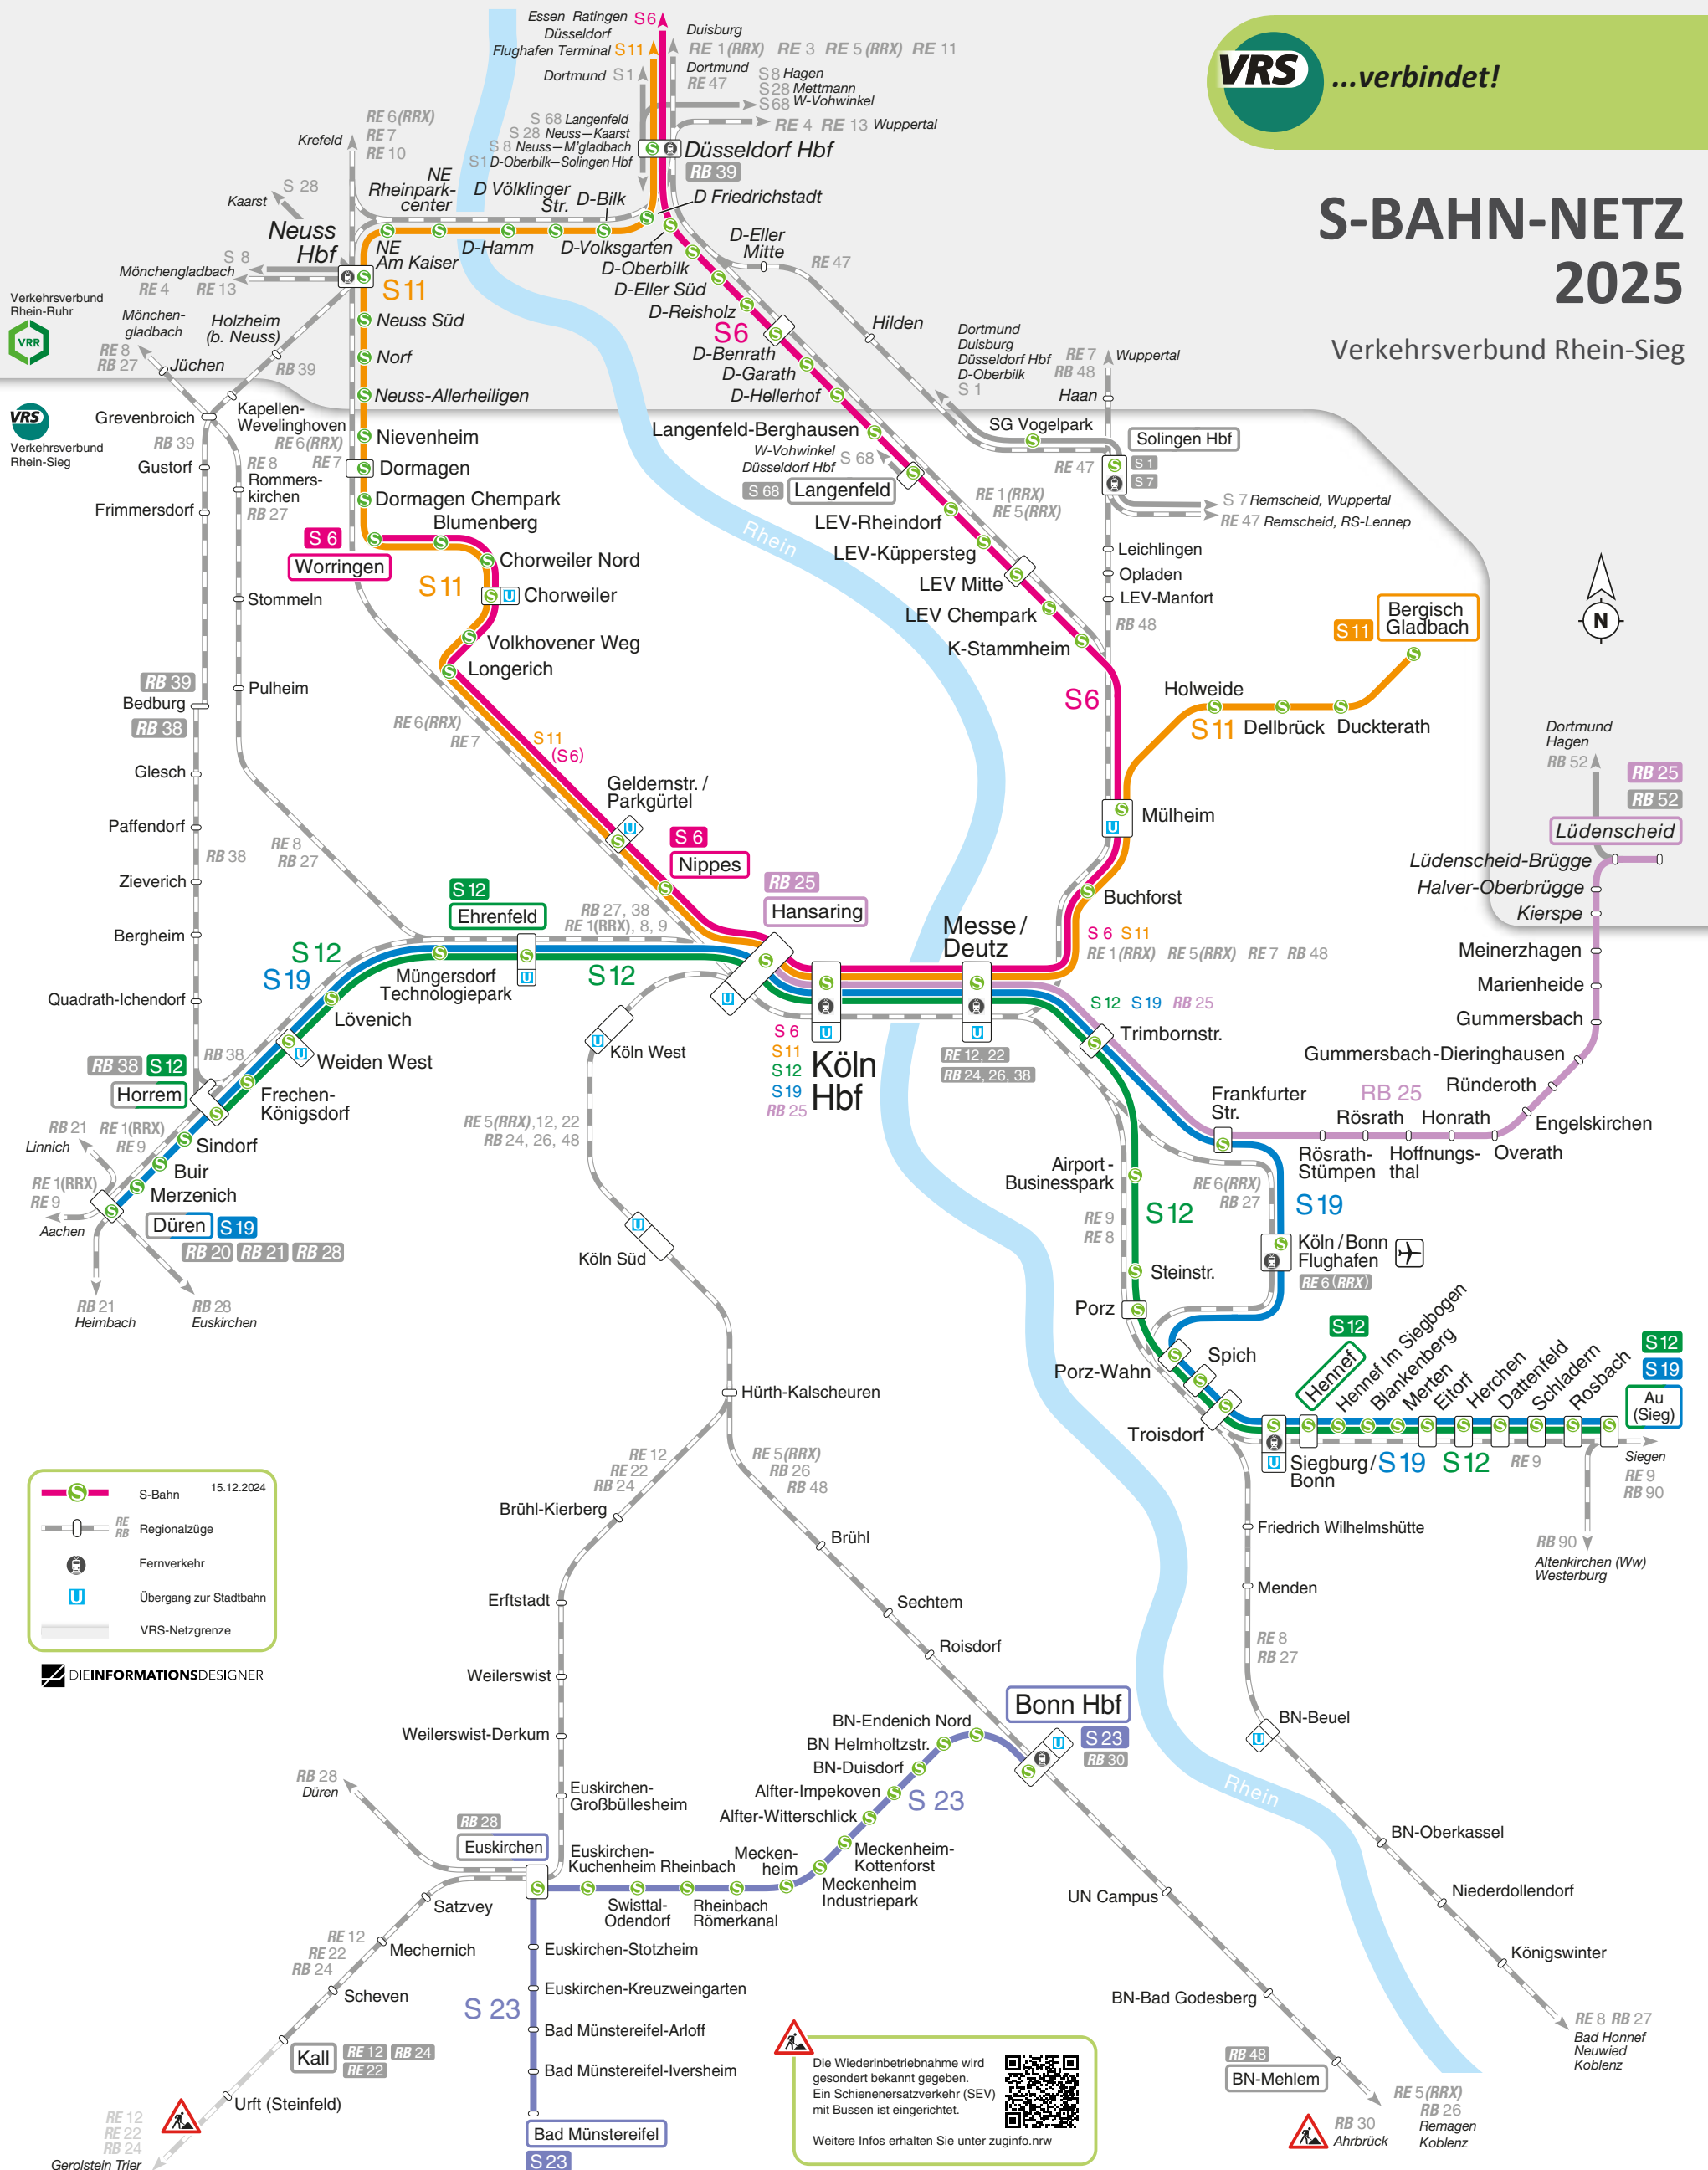

# S-BAHN-NETZ 2025

Verkehrsverbund Rhein-Sieg

**15.12.2024**

- S-Bahn
- Regionalzüge
- Fernverkehr
- Übergang zur Stadtbahn
- VRS-Netzgrenze

**DIE INFORMATIONSDISIGNER**

Die Wiederinbetriebnahme wird gesondert bekannt gegeben. Ein Schienenersatzverkehr (SEV) mit Bussen ist eingerichtet.

Weitere Infos erhalten Sie unter [zuginfo.nrw](http://zuginfo.nrw)