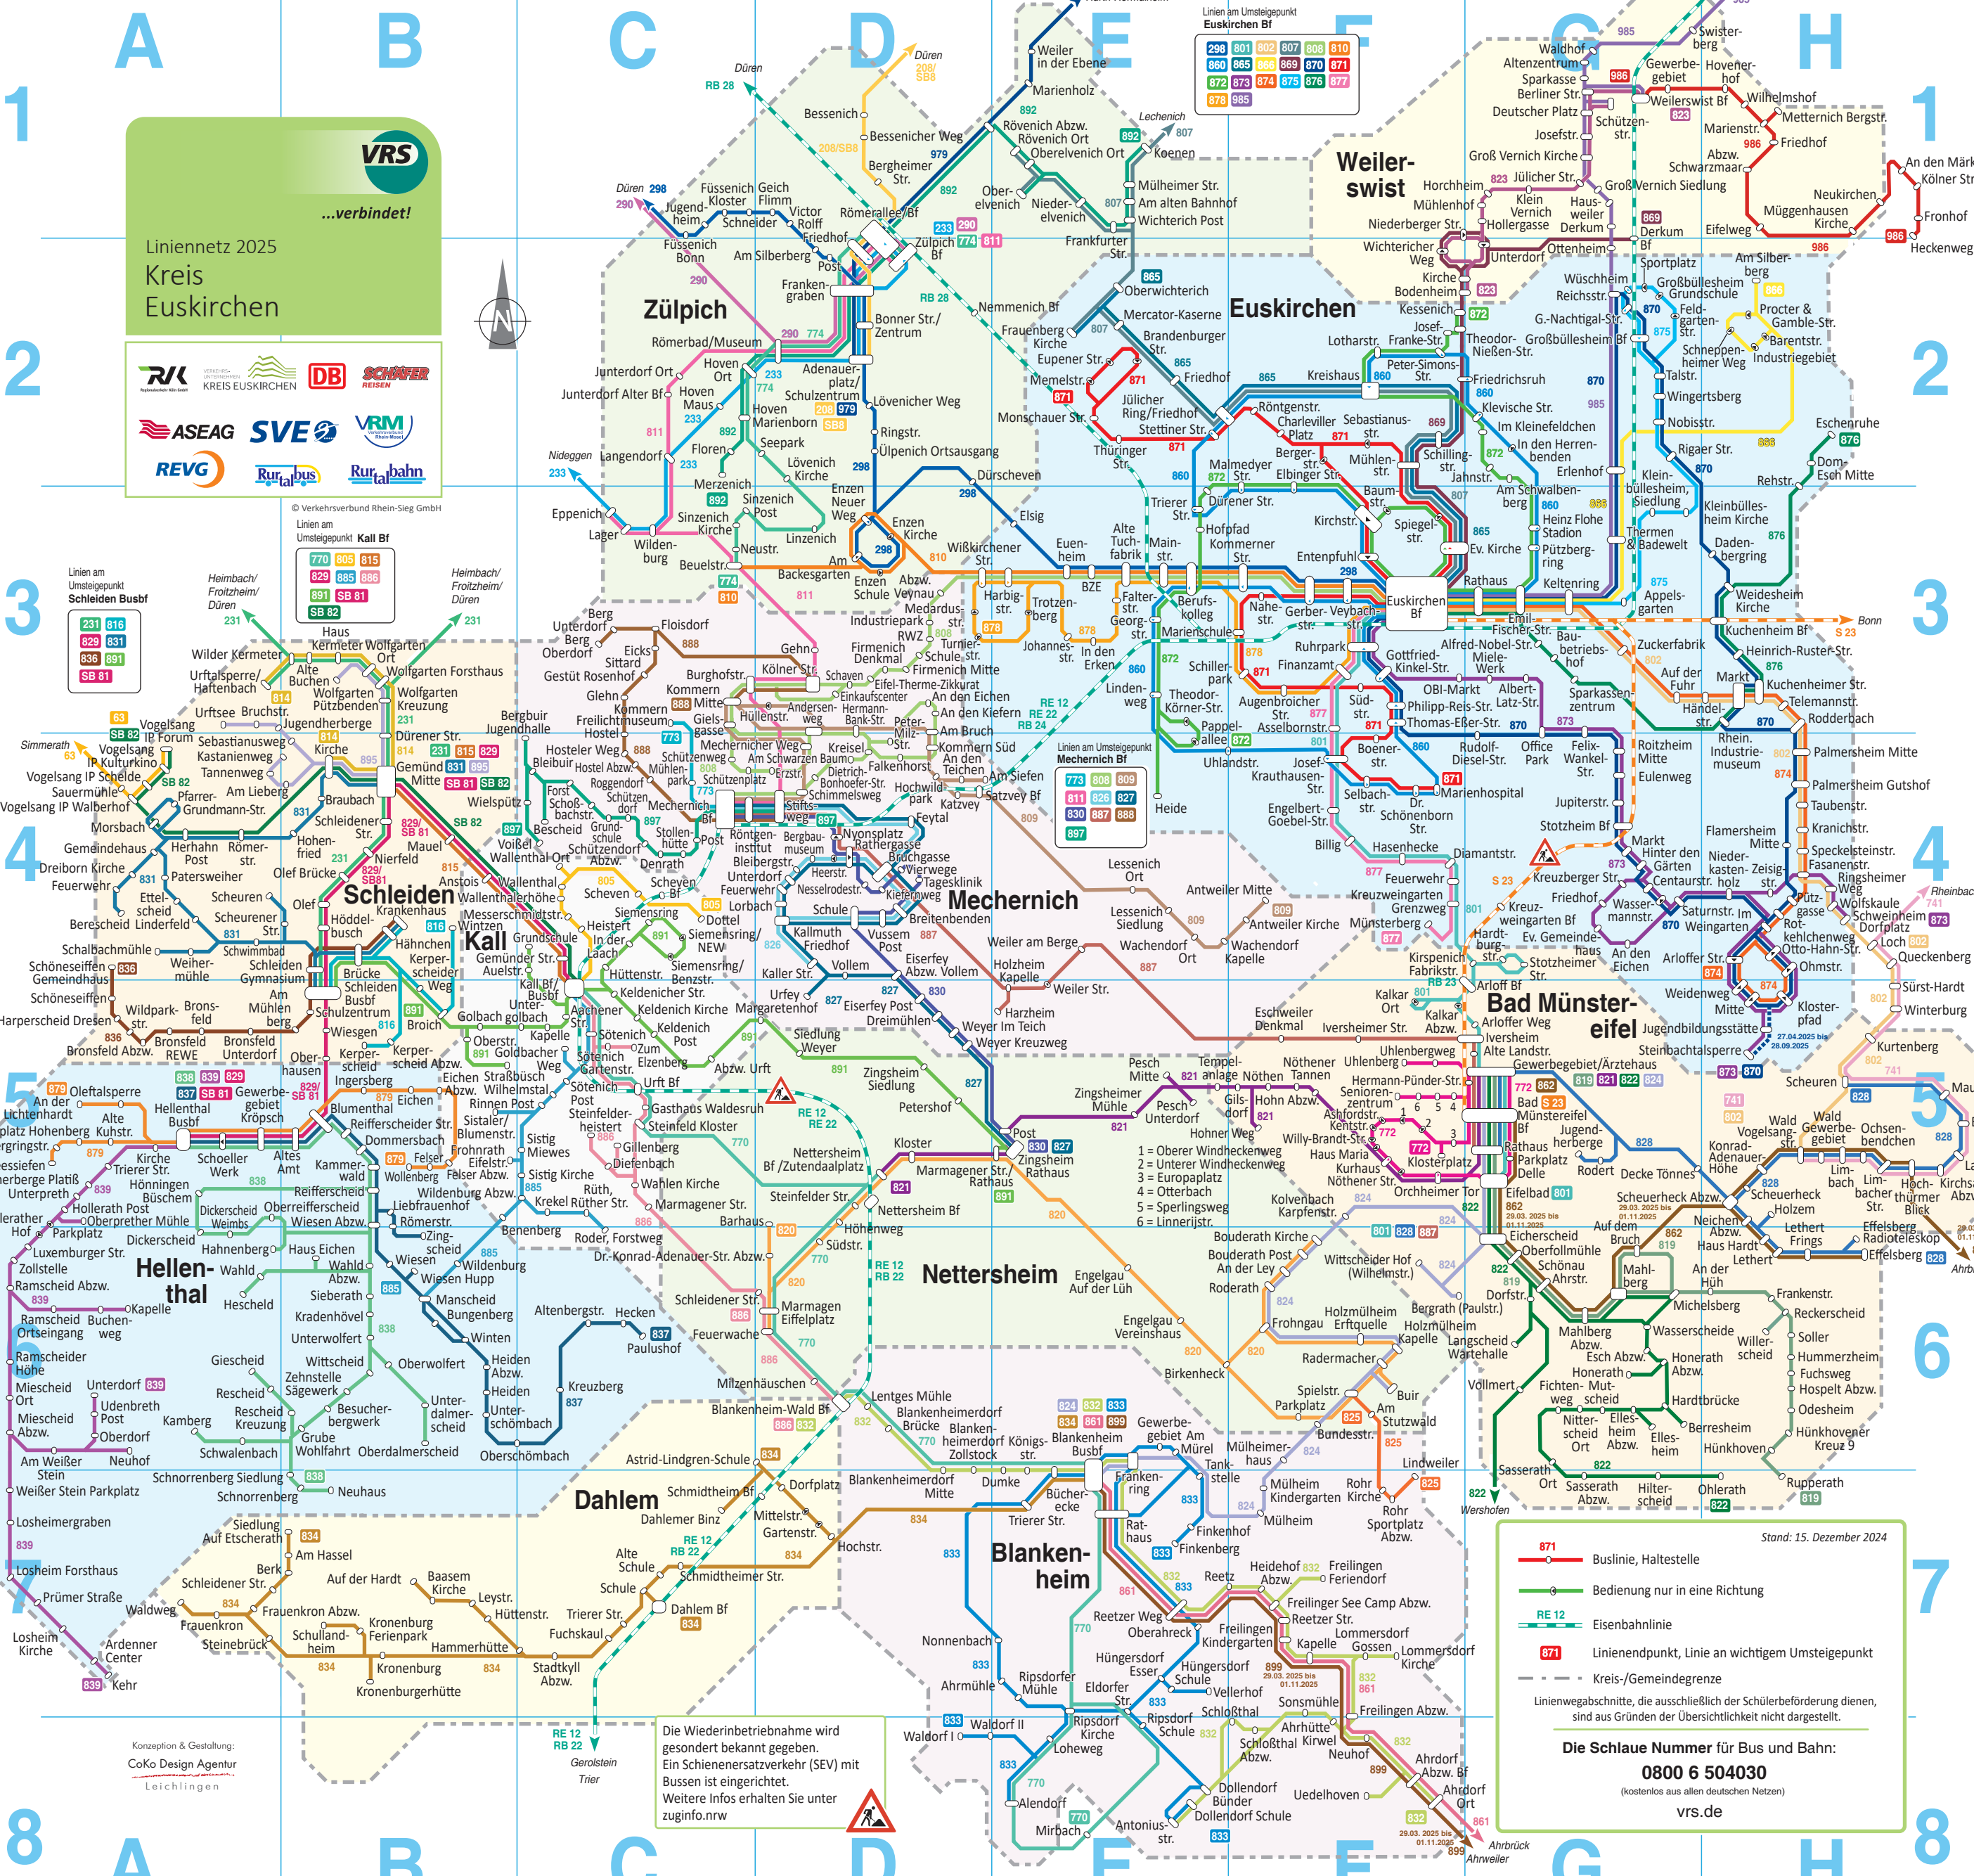

VRS
...verbindet!

Liniennetz 2025
Kreis Euskirchen

RK Kreis Euskirchen
DB Deutsche Bahn
SCHÄFER REISEN

ASEAG **SVE** **VRM**

REVG **Rur.fal** **Rur.bahn**

Stand: 15. Dezember 2024

- Buslinie, Haltestelle
- Bedienung nur in eine Richtung
- Eisenbahnlinie
- Linienendpunkt, Linie an wichtigem Umsteigeort
- Kreis-/Gemeindegrenze

Linienwegabschnitte, die ausschließlich der Schülerbeförderung dienen, sind aus Gründen der Übersichtlichkeit nicht dargestellt.

Die Schlaue Nummer für Bus und Bahn:
0800 6 504030
(kostenlos aus allen deutschen Netzen)
vrs.de

Die Wiederinbetriebnahme wird gesondert bekannt gegeben. Ein Schienenersatzverkehr (SEV) mit Bussen ist eingerichtet. Weitere Infos erhalten Sie unter zuginfo.nrw